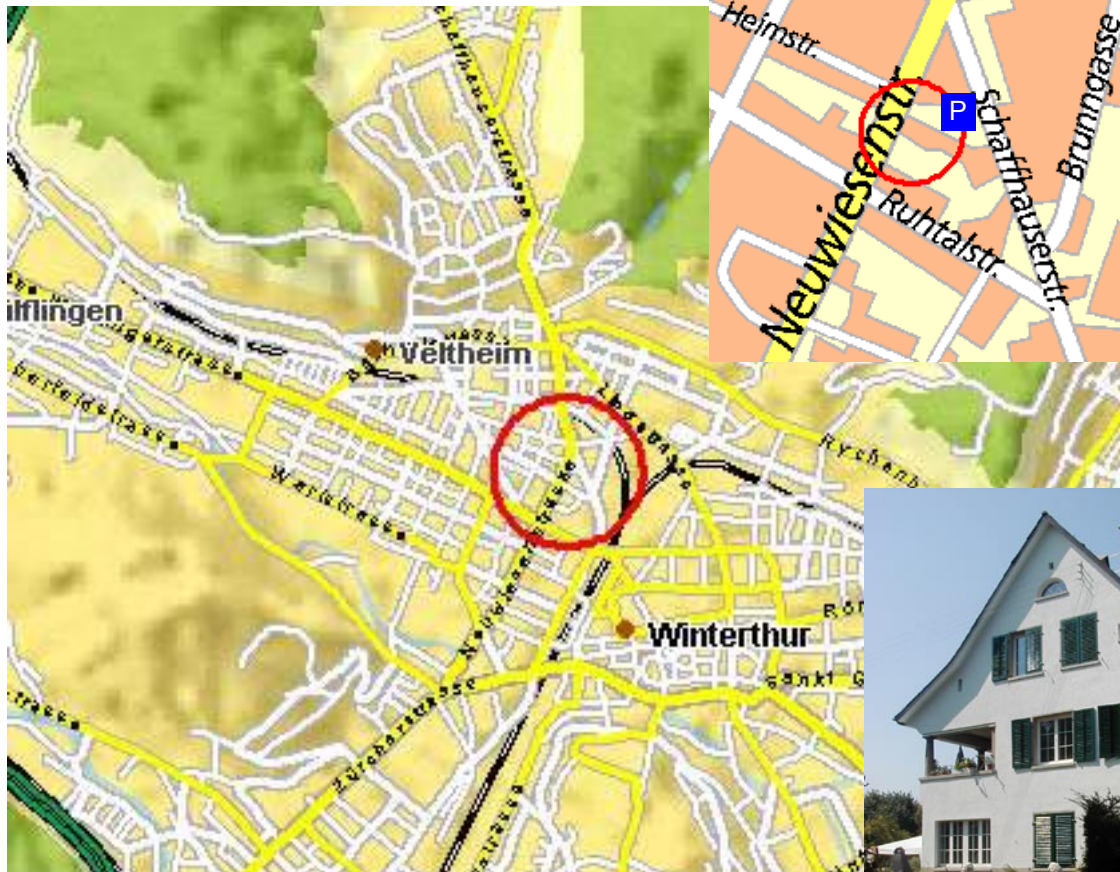

rdesign
Bettina Rügger
Neuwiesenstr. 60
8400 Winterthur
Tel. 052 213 86 97

Ansicht von der Garage her.

Von Zürich:
Ausfahrt A1 Töss
Richtung City
Beim Sulzerhochhaus (3. Lichtsignal)
Halblinks abbiegen = Neuwiesenstrasse
Ca. 200m nach 2. Lichtsignalanlagen = rechts, Neuwiesenstrasse 60 (3.letztes Haus der Neuwiesenstr.)

Von Norden her:
Ausfahrt A1 Winterthur-Ohringen
Richtung Winterthur
3. Lichtsignalanlage Richtung Bahnhof
Ca. 100 m nach Bahnübergang halblinks abbiegen in Schaffhauserstrasse
Nach ca. 50 m rechts auf Hausparkplatz einbiegen.

Mit dem Zug:
Hauptbahnhof Winterthur
Ausgang „Rudolfstrasse“ - gegenüber Hauptgebäude.
Richtung Norden.
Ueber die Kreuzung oder Ueberführung in die Schaffhauserstrasse.
Nach ca. 200 m, gegenüber Schaffhauserstr. 14 (Dr.Schneider) in einen privaten Gargagenplatz einbiegen.
Gehört zu Neuwiesenstr. 60. Ca. 7 Minuten.